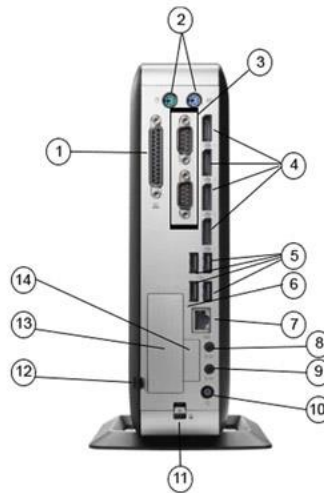

همچنین امنیت بالای این تین کلاینت به دلیل وجود پورت USB 3.0 به صورت مخفی در داخل دستگاه، آن را بسیار حرفه‌ای تر نموده است. تین کلاینت اچ پی T730 می‌تواند پشتیبانی وسیعی از ارتباطات شبکه مانند سیمی (LAN) با سرعت ۱۰۰۰، بی-سیم AC دو فرکانسه با سرعت 867 Mb/s و حتی می‌توان فیبر نوری هم به آن اضافه بشود. استحکام و دوام کاری فوق‌العاده این تین کلاینت کارکرد ۲۴ ساعت در ۷ روز هفته آن را موجب شده است.

قابلیت‌های عمومی:

- ظاهر زیبا ، کم حجم و کوچک و قابل استقرار روی میز
- بدنه فلزی مستحکم با قابلیت انتقال حرارت و خنک سازی دستگاه
- انعطاف پذیر در تغییر کارایی از تین کلاینت به زیروکلاینت
- فوق العاده کم مصرف با حداکثر 65 وات مصرف
- سازگار با محیط زیست به کمک تاییدیه کیفیت و مصرف بهینه
- مناسب برای انواع کاربری
- دسترس پذیری بالا با پشتیبانی کامل از پرینترها و اسکنرها

- ۱ - کلید روشن/خاموش کردن دستگاه
- ۲ - چراغ وضعیت عملکرد هارد
- ۳ - دو پورت USB 2.0
- ۴ - دو پورت USB 3.0
- ۵ - پورت همدست ۳.۵ میلی متری
- ۶ - پورت خروجی صدا
- ۷ - لیبل مشخصات تین کلاینت
- ۸ - پایه استقرار روی میز

- ۱ - پورت LPT
- ۲ - دو پورت PS/2 جهت اتصال ماوس و کیبورد
- ۳ - دو پورت COM (سریال)
- ۴ - چهار عدد پورت Display Port
- ۵ - چهار عدد پورت USB 2.0
- ۶ - پورت USB 3.0 مخفی داخل دستگاه
- ۷ - پورت شبکه RJ-45
- ۸ - پورت ورودی صدا استریو
- ۹ - پورت خروجی صدا استریو
- ۱۰ - ورودی آداپتور ۱۹.۵ ولت
- ۱۱ - ضامن نگهدارنده قاب دستگاه
- ۱۲ - نگهدارنده کابل
- ۱۳ - خروجی اسلات PCI (انتخابی)
- ۱۴ - اسلات فیبر نوری (انتخابی)