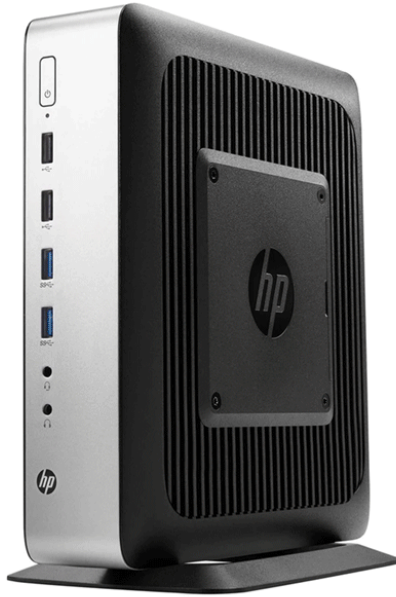

تین کلاینت HP T730

مرکز مینی کامپیوتر
شرکت ریزان نیریل کاران
ارائه سراسری کامپیوتر های کوچک در ایران
کد تعاونی : ۱۱۰۴۷ شماره ثبت : ۳۶۰۱۳